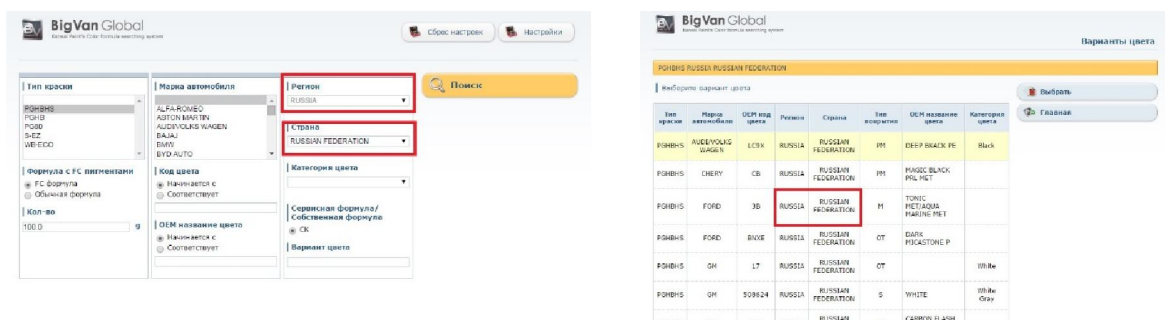

April 2015 / Апрель 2015

Technical datasheet on color №04 / Технический бюллетень по цвету №04

С апреля 2015 г. на глобальном сайте http://www.kansai.co.jp/global_site/ или по ссылке сервиса поиска цветовых формул Big Van Global <http://www.bvw.alesco.ne.jp/bvg-web2/login.srv> доступны обновлённые формулы цветов для российского региона.